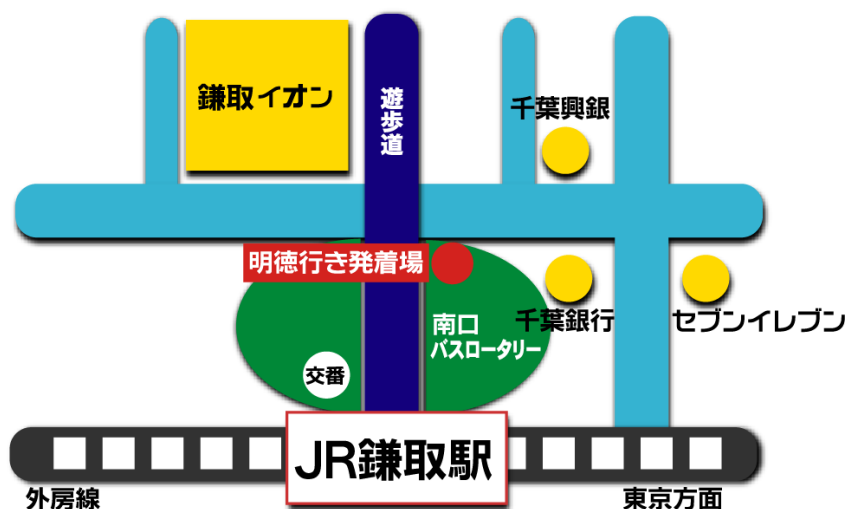

千葉明德高等学校 学校説明会

JR鎌取駅～本校(学園前駅ロータリー)間 無料シャトルバスのご案内

運行日 2021年10月24日(日)

11月 3日(水・祝)

11月14日(日)

11月28日(日)

運行時間

登校便【鎌取駅発】 ※乗り場は下図参照

8:00 頃～9:15 頃 随時運行 (約10分間隔)

乗車場所

※鎌取駅乗車場所は
右図を参照してください
(南口バスロータリー内の道路側で
本校職員が誘導いたします)

※下校便は「学園前駅ロータリー」より

11:00 頃～12:30 頃 随時運行 (約10分間隔)